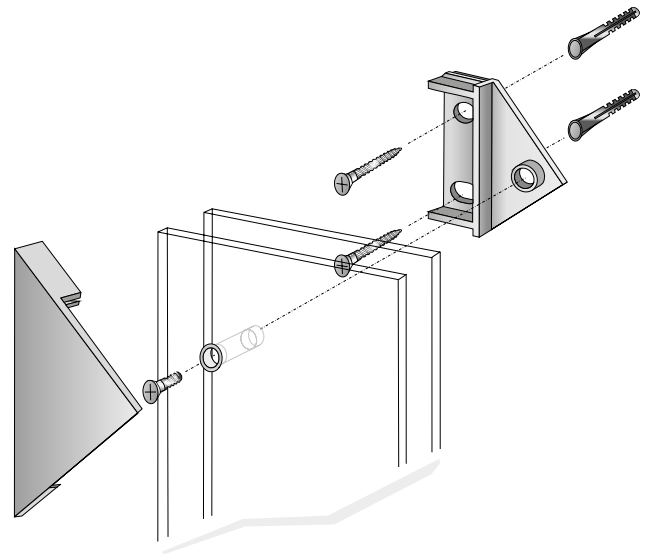

## infoplex

ein Schildersystem  
mit Charakter

**Bitte beachten Sie:**

Für die infoplex-Systemschilder gewähren wir keine 10-Jahre-Nachkaufgarantie.

**infoplex** – das rahmenlose, transparente System aus Acrylglas, mit Halteelementen in geometrischen Formen.

Durch die verspielten und bunten Formen eignet sich dieses System hervorragend für Schulen, Jugend- und Kindereinrichtungen.

## Türschilder

	Format (BxH)
<b>1 Halteelemente</b>	80 x 160 mm
<b>2 Halteelemente</b>	150 x 150 mm

Alle Schilder sind in Hoch- und Querformat. Weitere Formate auf Anfrage.

Als Zubehör bieten wir Ihnen passende Folieneinlagen in matt oder klar.

### Einzelkomponenten:

Die zweiteiligen geometrischen Halteelemente sorgen für eine nicht sichtbare Montage und sind gleichzeitig Abstandshalter. Die Schilder werden auf die entsprechenden Grundelemente geschraubt.